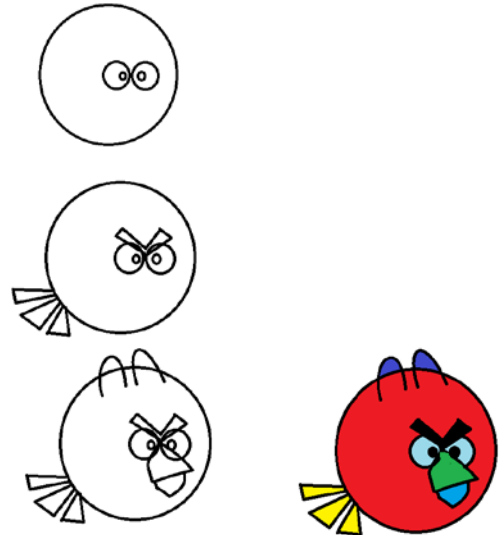

Fișă de evaluare rezolvată:

Tutorial video - <https://www.youtube.com/watch?v=ePW5l4Wlvps>

1. Se selectează **Culoare1** - negru și **Culoare2** - alb
2. Utilizând curba **Oval** se desenează
 - a. Un cerc mare - corpul
 - b. Două cercuri mai mici - ochii
 - c. Două cercuri mici reprezentând pupila
3. Utilizând curba **Linie** se desenează
 - a. Sprâncenele
 - b. Coadă
4. Utilizând curba **Linie curbă** se desenează pe rând
 - a. Urechile
 - b. Ciocul
5. Utilizând instrumentele de umplere se colorează pasărea
 - a. Culorile se aleg de către desenator
6. Utilizând instrumentul **text** se adaugă numele

Rezultat:

Cigel clasa a 5-a B